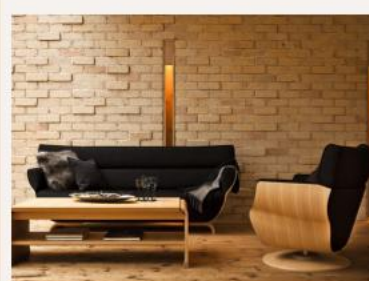

Likke(リッケ)

人が集まる、円形ダイニング。
「成型合板」の加工技術を活かした
優美な曲線の軽量チェア。

Tapio(タピオ)

“抜け感”と“快適さ”
3次元の美しい曲面が美しい
唯一無二のデザイン。

ご成約特典
オリジナル木製コースタープレゼント!

浜本工芸

浜本工芸のご紹介

ダイニング

毎日、無意識に選んでしまう椅子。
しっかり構造、体に沿う座り心地。
出入りしやすいアーム形状で、
食事も立ち座りもスムーズ。

新商品 LD ソファ

背面まで丁寧に仕上げられたデザインと
アームレスの
すっきりとしたフォルムで
どこから見ても美しく
空間の主役になれるソファです。

リビングソファとして

ダイニングセットとして

飛騨高山の家具のご紹介

ibata イバタインテリア

ウォールナット材とオーク材の
ツートンカラーテーブルと、
フィット感抜群の板座チェア。