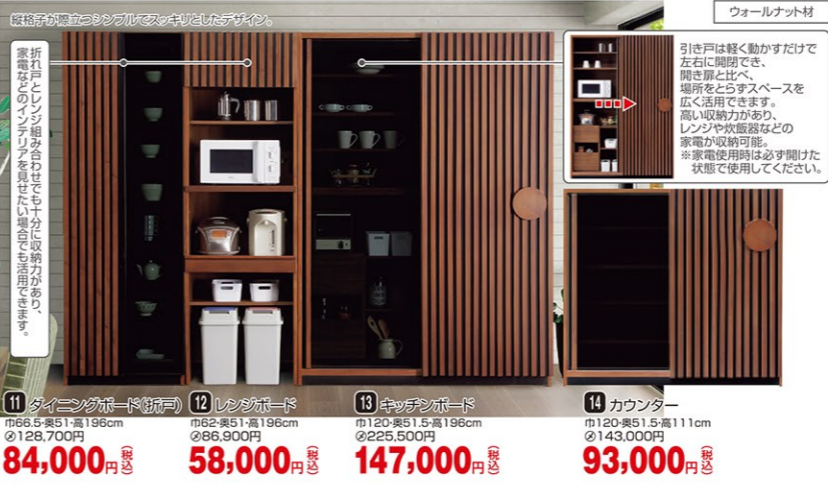

7 テレビボード  
巾180・奥38・高43cm  
39,800円

9 3人掛ソファ  
巾192・奥92・高92cm  
99,800円

10 スツール  
巾85・奥55・高41cm  
29,500円

8 カウチソファ  
巾250・奥160・高92cm  
178,000円

11 ダイニングボード(折戸) 巾65・奥51・高195cm  
128,700円 84,000円

19 テレビボード 巾166.5・奥41・高40cm  
59,800円

20 サイドチェスト  
巾40・奥41・高85cm  
44,800円

26 電動昇降テーブル  
巾135・奥80・高49~74cm  
114,400円 69,800円

29 ホームチェア  
巾65・奥59.5・高90~100cm  
15,950円 10,900円

33 マルチワードローブ  
巾80・奥40・高180cm  
59,400円 27,800円

34 マルチワードローブ  
巾80・奥40・高180cm  
68,200円 29,800円

15 ドレスラーデスク 巾90・奥47・高72cm  
76,670円 48,800円

22 食器棚 巾80・奥49・高205cm  
136,400円 79,800円

23 オープン食器棚 巾118・奥49・高205cm  
178,200円 108,000円

24 オープン食器棚 巾141・奥49・高205cm  
213,400円 128,000円

31 1人掛ソファ  
巾77・奥73~98・高77~87/34cm  
29,700円 19,800円

38 スタッキングスツール  
巾40.5・奥40.5・高46.5cm  
7,975円 4,980円

39 アンブレラスタンド  
φ22・高46cm  
4,980円

ウォールナット材

引き戸は軽く動かすだけで左右に開閉でき、開き扉と比べ、場所をとらずスペースを広く活用できます。高い収納力があり、レンジや炊飯器などの家電が収納可能。  
※家電使用時は必ず開けた状態で使用してください。

高級感のある天然木の風合いを最大限に生かし、シャープでシンプルなデザインが特徴的な洗練された個性を放つ都会的なインテリアです。