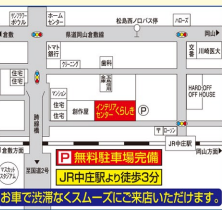

BIG BARGAIN

ビッグバーゲン

品質に満足・価格に納得

JR中庄駅前
インテリアセンター **くろひき**
岡山県倉敷市鳥羽37-1
TEL.086-464-0505

最新のお買得情報を随時更新中!!

各種SNSでご覧いただけます。

Twitter (I) Facebook Instagram LINE

POINT Vポイント 貯まる・使える

これまで通りTカードもご利用いただけます。

年内配送12/30日までご対応いたします。

チラシ掲載商品以外にも多数ご用意しております。

セラミック天板

セラミックテーブルセットのお買得商品

1 食卓4点セット
テーブル:巾165・奥85・高72cm×1・イス×2、ベンチ×1
◎228,140円

2 食卓5点セット
テーブル:巾160・奥90・高70cm×1、イス×4
横巾135/150/180cmもお選びいただけます。